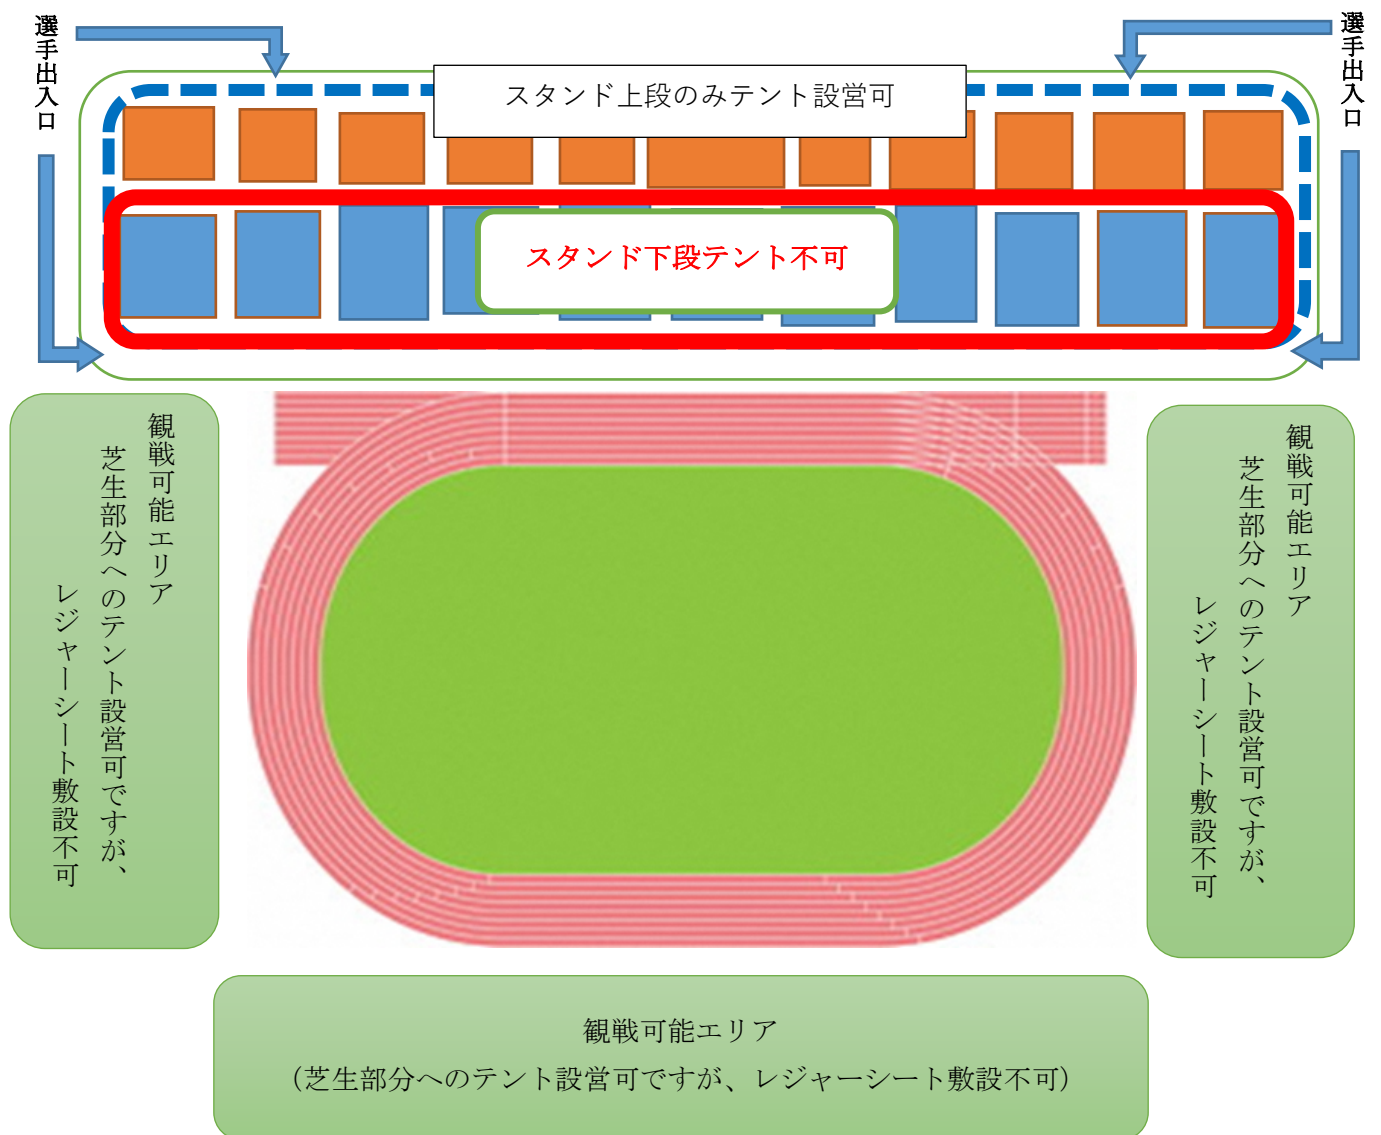

第2回亀岡陸協記録会スタンド配置図

- ・メインスタンドのテント設営については、上段のみでお願いします。
(下段はテント設営不可)
- ・芝生スタンドでのテント設営は、可能ですが、芝生部分にレジャーシートを敷くのはご遠慮願います。