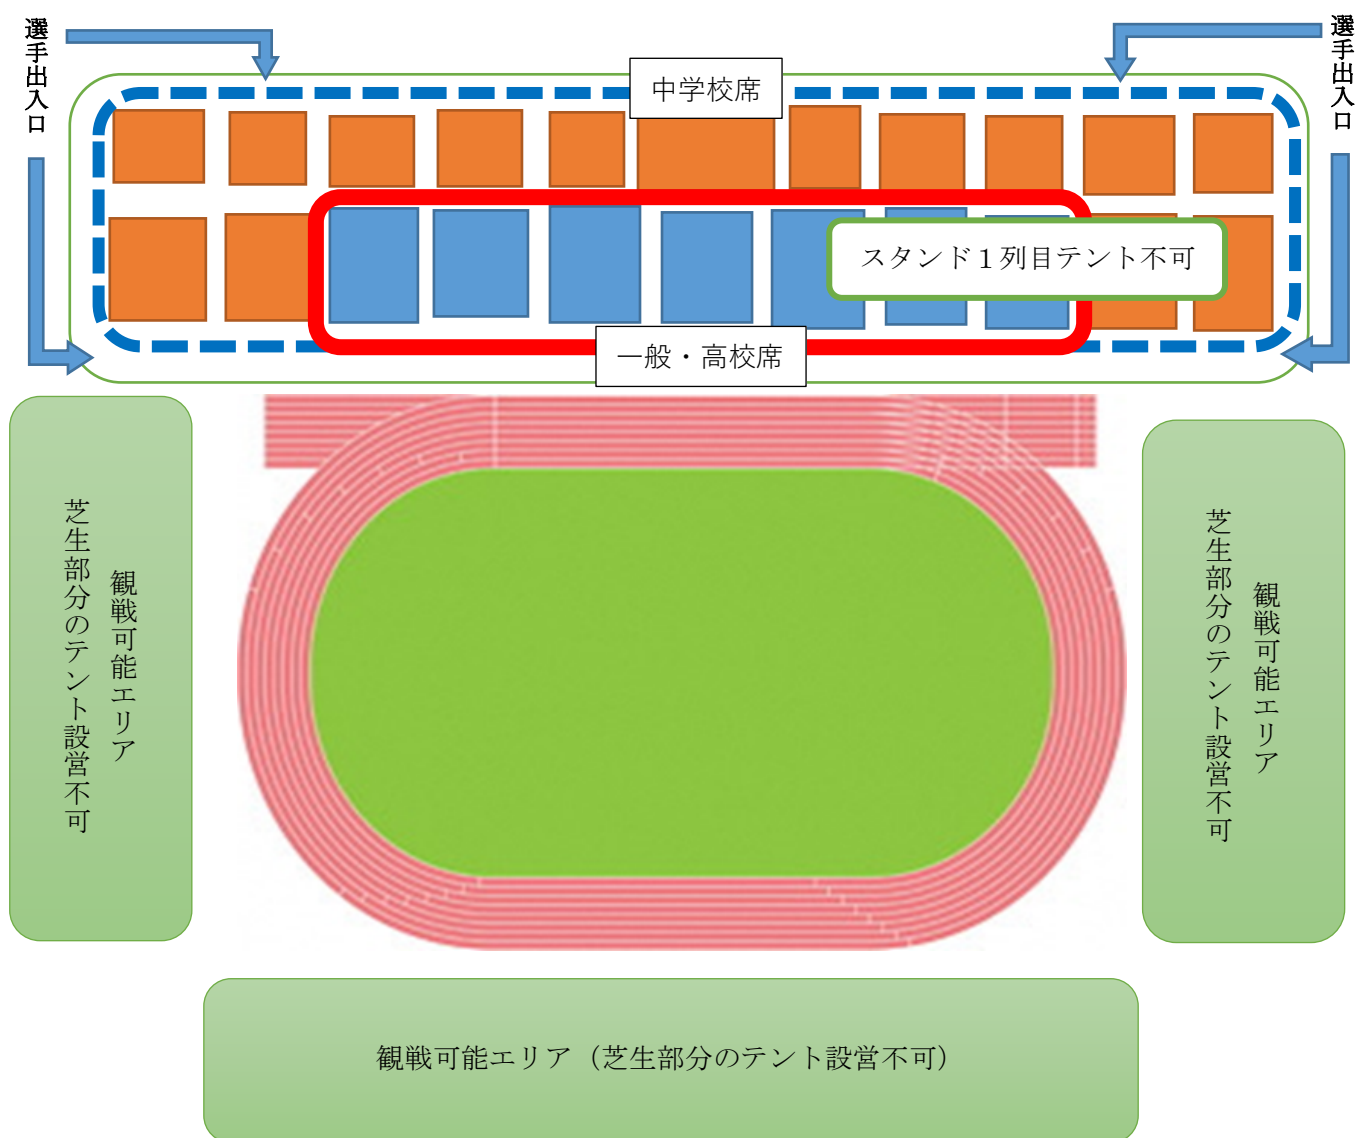

第54回亀岡市陸上競技選手権大会スタンド配置図

- ・保護者・観戦者は芝生エリアでの観戦にご協力願います。
- ・メインスタンドのテント設営については、上段のみでお願いします。(一列目は設営不可)
- ・メインスタンドではマスク着用をお願いします。
- ・芝生スタンドでは、ソーシャルディスタンス(2m以上)を確保出来る場合は、マスク必要なし(声を出しての応援は禁止、拍手などで応援すること)